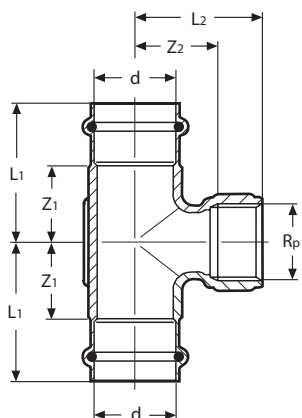

Tee & Reducing Tee

copper

model 0718XL

| art. no. | d1 (DN) | d2 (DN) | L1 | L2 | Z1 | Z2 |
|----------|---------|---------|-----|-----|----|----|
| 591 731 | 65 | 50 | 84 | 84 | 41 | 45 |
| 591 700 | 65 | 65 | 89 | 91 | 46 | 48 |
| 591 748 | 80 | 50 | 90 | 90 | 40 | 51 |
| 591 755 | 80 | 65 | 93 | 96 | 43 | 53 |
| 591 717 | 80 | 80 | 101 | 103 | 51 | 53 |
| 591 762 | 100 | 50 | 105 | 103 | 45 | 64 |
| 591 779 | 100 | 65 | 105 | 110 | 45 | 67 |
| 591 786 | 100 | 80 | 112 | 117 | 52 | 67 |
| 591 724 | 100 | 100 | 128 | 128 | 68 | 68 |

Tee Adaptor

bronze

model 0717.2

| art. no. | d (DN) | Rp | L1 | L2 | Z1 | Z2 |
|----------|--------|-----|----|----|----|----|
| 579 678 | 25 | 1/2 | 45 | 42 | 22 | 27 |
| 579 685 | 25 | 3/4 | 48 | 47 | 25 | 31 |
| 579 692 | 32 | 1/2 | 48 | 45 | 23 | 30 |
| 579 708 | 32 | 3/4 | 48 | 50 | 23 | 34 |
| 579 715 | 40 | 1/2 | 53 | 50 | 22 | 35 |
| 579 722 | 50 | 3/4 | 68 | 60 | 29 | 44 |