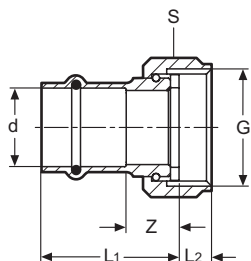

Cap

copper

model 0756XL

| art. no. | d (DN) | Rp | L | Z |
|----------|--------|----|-----|----|
| 591854 | 65 | ¾ | 101 | 46 |
| 591861 | 80 | ¾ | 107 | 45 |
| 591878 | 100 | ¾ | 118 | 46 |

Union

bronze

model 0765

| art. no. | d (DN) | R | L | Z | S1 | S2 |
|----------|--------|----|-----|----|----|----|
| 624873 | 25 | 1 | 81 | 58 | 50 | 44 |
| 625696 | 32 | 1¼ | 85 | 60 | 52 | 50 |
| 625719 | 40 | 1½ | 92 | 61 | 60 | 55 |
| 625733 | 50 | 2 | 113 | 74 | 78 | 72 |