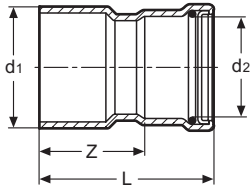

Reducer

copper

model 0715.1XL

art. no.	d1 (DN)	d2 (DN)	L	Z
624507	65	40	106	75
624514	65	50	96	57
624521	80	40	131	100
624545	80	50	133	94
624538	80	65	135	92
624552	100	50	156	117
624569	100	65	158	115
624576	100	80	157	107