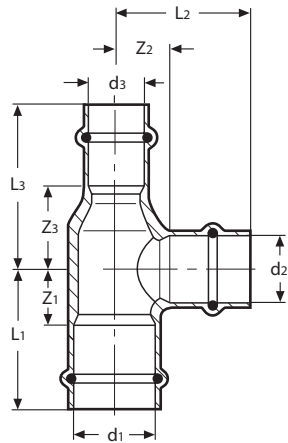

model 0726

| art. no. | d (DN) | L | Z |
|----------|--------|----|----|
| 579968 | 25 | 36 | 13 |
| 579975 | 32 | 40 | 15 |
| 579982 | 40 | 50 | 19 |
| 579999 | 50 | 64 | 25 |

Elbow 45°

copper

model 0726XL

| art. no. | d (DN) | L | Z |
|----------|--------|-----|----|
| 591793 | 65 | 82 | 39 |
| 591809 | 80 | 96 | 46 |
| 591816 | 100 | 118 | 58 |

Elbow 45°

copper
model 0726.1

| art. no. | d (DN) | L1 | L2 | Z |
|----------|--------|----|----|----|
| 580001 | 25 | 36 | 38 | 13 |
| 580018 | 32 | 40 | 42 | 15 |
| 580025 | 40 | 50 | 52 | 19 |
| 580032 | 50 | 64 | 66 | 25 |

Elbow 45°

copper
model 0726.1XL

| art. no. | d (DN) | L1 | L2 | Z |
|----------|--------|-----|-----|----|
| 591823 | 65 | 82 | 82 | 39 |
| 591830 | 80 | 96 | 93 | 46 |
| 591847 | 100 | 118 | 113 | 58 |