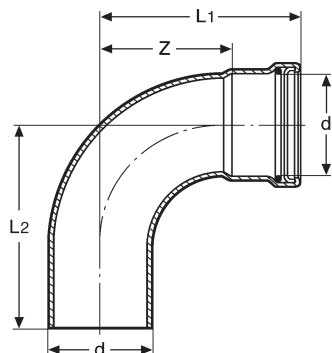

Elbow 90°

copper
model 0716.1XL

art. no.	d (DN)	L1	L2	Z
591618	65	127	126	84
591625	80	149	147	99
591632	100	183	178	123