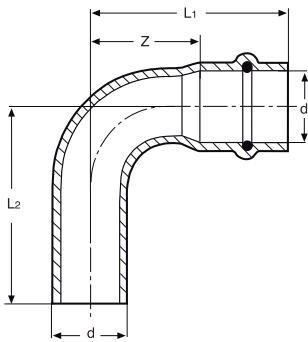

Elbow 90°

copper
model 0716

| art. no. | d (DN) | L | Z |
|----------|--------|-----|----|
| 579401 | 15 | 32 | 14 |
| 579418 | 20 | 44 | 22 |
| 579425 | 25 | 54 | 31 |
| 579432 | 32 | 60 | 35 |
| 579449 | 40 | 77 | 46 |
| 579456 | 50 | 100 | 61 |

Elbow 90°

copper
model 0716XL

| art. no. | d (DN) | L | Z |
|----------|--------|-----|-----|
| 591588 | 65 | 127 | 84 |
| 591595 | 80 | 149 | 99 |
| 591601 | 100 | 183 | 123 |

Elbow 90°

copper
model 0716.1