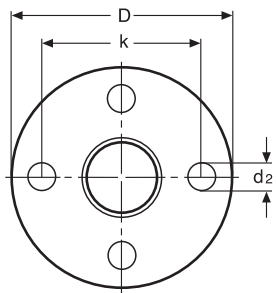

art. no.	d (DN)	L	Z	b	D	d2	k	n
580087	25	61	38	17	115	14	83	4
580094	32	66	41	17	120	14	87	4
580100	40	79	48	17	135	14	98	4
580117	50	86	47	17	150	18	114	4

n = no. of bolt holes in the circle