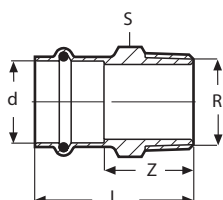

Male line Adaptor

bronze

model 0711

art. no.	d (DN)	R	L	Z	S
579 616	15	1/2	42	24	22
579 623	20	3/4	48	26	27
579 630	25	1	54	31	34
579 647	32	1 1/4	56	31	43
579 654	40	1 1/2	66	35	50
579 661	50	2	79	40	68