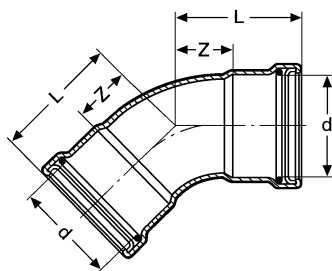

model 0726

| art. no. | d (DN) | L | Z |
|----------|--------|----|----|
| 579968 | 25 | 36 | 13 |
| 579975 | 32 | 40 | 15 |
| 579982 | 40 | 50 | 19 |
| 579999 | 50 | 64 | 25 |

Elbow 45°

copper

model 0726XL

| art. no. | d (DN) | L | Z |
|----------|--------|-----|----|
| 591793 | 65 | 82 | 39 |
| 591809 | 80 | 96 | 46 |
| 591816 | 100 | 118 | 58 |

Elbow 45°

copper
model 0726.1

| art. no. | d (DN) | L1 | L2 | Z |
|----------|--------|----|----|----|
| 580001 | 25 | 36 | 38 | 13 |
| 580018 | 32 | 40 | 42 | 15 |
| 580025 | 40 | 50 | 52 | 19 |
| 580032 | 50 | 64 | 66 | 25 |