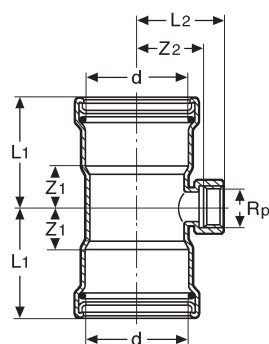

Tee Adaptor

bronze

model 0717.2

| art. no. | d (DN) | Rp | L1 | L2 | Z1 | Z2 |
|----------|--------|-----|----|----|----|----|
| 579 678 | 25 | 1/2 | 45 | 42 | 22 | 27 |
| 579 685 | 25 | 3/4 | 48 | 47 | 25 | 31 |
| 579 692 | 32 | 1/2 | 48 | 45 | 23 | 30 |
| 579 708 | 32 | 3/4 | 48 | 50 | 23 | 34 |
| 579 715 | 40 | 1/2 | 53 | 50 | 22 | 35 |
| 579 722 | 50 | 3/4 | 68 | 60 | 29 | 44 |

Tee Adaptor

copper

model 0717.2XL

| art. no. | d (DN) | Rp | L1 | L2 | Z1 | Z2 |
|----------|--------|-----|-----|----|----|----|
| 591 649 | 65 | 3/4 | 70 | 58 | 27 | 45 |
| 591 656 | 65 | 2 | 84 | 67 | 41 | 49 |
| 591 663 | 80 | 3/4 | 77 | 64 | 27 | 52 |
| 591 670 | 80 | 2 | 90 | 74 | 40 | 56 |
| 591 687 | 100 | 3/4 | 88 | 76 | 28 | 64 |
| 591 694 | 100 | 2 | 101 | 86 | 41 | 68 |