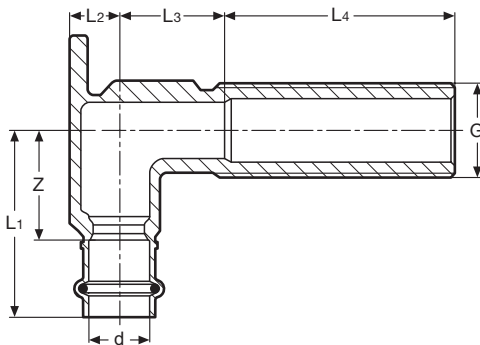

Elbow 90°

copper
model 0816.1

art. no.	d (DN)	L1	L2	Z
580353	15	32	34	14
580360	20	44	47	22
580377	25	54	56	31
580384	32	60	62	35
580391	40	77	79	46
580407	50	100	102	61

Elbow 90°

copper
model 0816.1XL

art. no.	d (DN)	L1	L2	Z
622916	65	127	126	84
622923	80	149	147	99
622930	100	183	178	123

Back-plated Female Elbow

bronze

model 0825.5

art. no.	d (DN)	Rp	L1	L2	L3	L4	Z1	Z2
580728	15	1/2	43	20	11	22	25	11
580735	20	3/4	48	25	15	22	26	15

Back-plated Male Elbow

bronze

model 0832.1

art. no.	d (DN)	G	L1	L2	L3	L4	Z
634070	15	1/2	43	11	20	55	25

Elbow 45°

copper

model 0826

art. no.	d (DN)	L	Z
580629	25	36	13
580636	32	40	15
580643	40	50	19
580650	50	64	25

Elbow 45°

copper

model 0826XL

art. no.	d (DN)	L	Z
623098	65	82	39
623104	80	96	46
623111	100	118	58