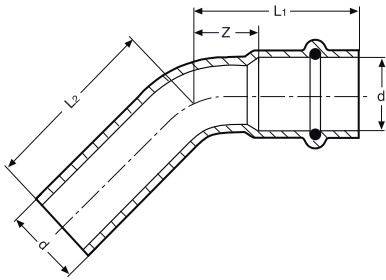

Elbow 45°

copper

model 0826

art. no.	d (DN)	L	Z
580629	25	36	13
580636	32	40	15
580643	40	50	19
580650	50	64	25

Elbow 45°

copper

model 0826XL

art. no.	d (DN)	L	Z
623098	65	82	39
623104	80	96	46
623111	100	118	58

Elbow 45°

copper
model 0826.1

art. no.	d (DN)	L1	L2	Z
580667	25	36	38	13
580674	32	40	42	15
580681	40	50	52	19
580698	50	64	66	25

Elbow 45°

copper
model 0826.1XL

art. no.	d (DN)	L1	L2	Z
623128	65	82	82	39
623135	80	96	93	46
623142	100	118	113	58