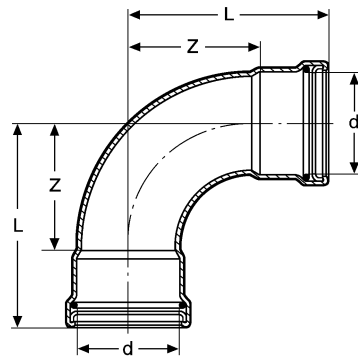

Elbow 90°

copper
model 0816

art. no.	d (DN)	L	Z
580292	15	32	14
580308	20	44	22
580315	25	54	31
580322	32	60	35
580339	40	77	46
580346	50	100	61

Elbow 90°

copper
model 0816XL

art. no.	d (DN)	L	Z
622886	65	127	84
622893	80	149	99
622909	100	183	123