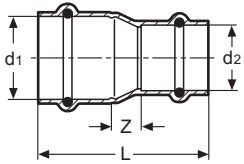

Repair Coupling

copper

model 0815.5

art. no.	d (DN)	L1	L2
580230	15	43	18
580247	20	53	22
580254	25	56	23
580261	32	60	25
580278	40	72	31
580285	50	88	39

Repair Coupling

copper

model 0815.5XL

art. no.	d (DN)	L1	L2
622855	65	110	43
622862	80	125	50
622879	100	147	60