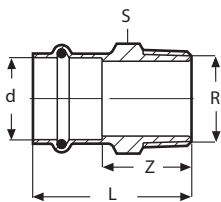

Male line Adaptor

bronze

model 0811

art. no.	d (DN)	R	L	Z	S
580445	15	½	42	24	22
580452	20	¾	48	26	27
580469	25	1	54	31	34
580476	32	1¼	56	31	43
580483	40	1½	66	35	50
580490	50	2	79	40	68