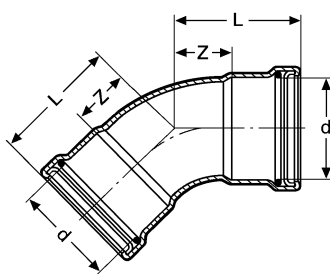

Elbow 90°

copper
model 0816.1

art. no.	d (DN)	L1	L2	Z
580353	15	32	34	14
580360	20	44	47	22
580377	25	54	56	31
580384	32	60	62	35
580391	40	77	79	46
580407	50	100	102	61

Elbow 90°

copper
model 0816.1XL

art. no.	d (DN)	L1	L2	Z
622916	65	127	126	84
622923	80	149	147	99
622930	100	183	178	123

Back-plated Female Elbow

bronze

model 0825.5

art. no.	d (DN)	Rp	L1	L2	L3	L4	Z1	Z2
580728	15	1/2	43	20	11	22	25	11
580735	20	3/4	48	25	15	22	26	15

Back-plated Male Elbow

bronze

model 0832.1

art. no.	d (DN)	G	L1	L2	L3	L4	Z
634070	15	1/2	43	11	20	55	25

Elbow 45°

copper

model 0826

art. no.	d (DN)	L	Z
580629	25	36	13
580636	32	40	15
580643	40	50	19
580650	50	64	25

Elbow 45°

copper

model 0826XL

art. no.	d (DN)	L	Z
623098	65	82	39
623104	80	96	46
623111	100	118	58

Elbow 45°

copper
model 0826.1

art. no.	d (DN)	L1	L2	Z
580667	25	36	38	13
580674	32	40	42	15
580681	40	50	52	19
580698	50	64	66	25

Elbow 45°

copper
model 0826.1XL

art. no.	d (DN)	L1	L2	Z
623128	65	82	82	39
623135	80	96	93	46
623142	100	118	113	58