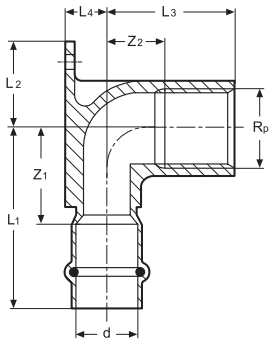

Elbow 90°

copper
model 0816

art. no.	d (DN)	L	Z
580292	15	32	14
580308	20	44	22
580315	25	54	31
580322	32	60	35
580339	40	77	46
580346	50	100	61

Elbow 90°

copper
model 0816XL

art. no.	d (DN)	L	Z
622886	65	127	84
622893	80	149	99
622909	100	183	123

Elbow 90°

copper
model 0816.1

art. no.	d (DN)	L1	L2	Z
580353	15	32	34	14
580360	20	44	47	22
580377	25	54	56	31
580384	32	60	62	35
580391	40	77	79	46
580407	50	100	102	61

Elbow 90°

copper
model 0816.1XL

art. no.	d (DN)	L1	L2	Z
622916	65	127	126	84
622923	80	149	147	99
622930	100	183	178	123

Back-plated Female Elbow

bronze

model 0825.5

art. no.	d (DN)	Rp	L1	L2	L3	L4	Z1	Z2
580728	15	1/2	43	20	11	22	25	11
580735	20	3/4	48	25	15	22	26	15

Back-plated Male Elbow

bronze

model 0832.1

art. no.	d (DN)	G	L1	L2	L3	L4	Z
634070	15	1/2	43	11	20	55	25