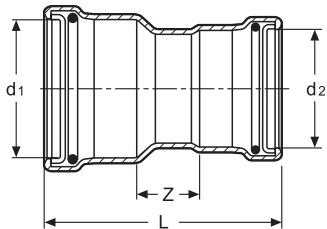

Repair Coupling

copper

model 0815.5

art. no.	d (DN)	L1	L2
580230	15	43	18
580247	20	53	22
580254	25	56	23
580261	32	60	25
580278	40	72	31
580285	50	88	39

Repair Coupling

copper

model 0815.5XL

art. no.	d (DN)	L1	L2
622855	65	110	43
622862	80	125	50
622879	100	147	60

Reducing Coupling

copper

model 0815.2

art. no.	d1 (DN)	d2 (DN)	L	Z
580186	20	15	50	10
624644	25	15	58	17
580193	25	20	56	11
624651	32	15	67	24
624668	32	20	65	18
580209	32	25	62	14
624682	40	20	78	25
624675	40	25	72	18
580216	40	32	67	11
624699	50	20	100	39
624705	50	25	94	32
624712	50	32	89	25
580223	50	40	89	19