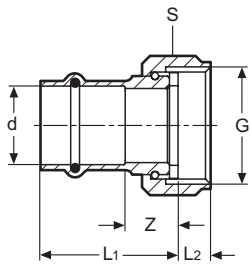

n = no. of bolt holes in the circle

Cap

copper
model 0856

art. no.	d (DN)	L
580704	15	24
580711	20	28
624781	25	29
624798	32	33
624804	40	37
624811	50	45

Cap

copper
model 0856XL

art. no.	d (DN)	Rp	L	Z
623 159	65	3/4	101	46
623 166	80	3/4	107	45
623 173	100	3/4	118	46

Union

bronze
model 0865

art. no.	d (DN)	R	L	Z	S1	S2
624859	25	1	81	58	50	44
625702	32	1 1/4	85	60	52	50
626457	40	1 1/2	92	61	60	55
625740	50	2	113	74	78	72

Union

bronze

model 0863

art. no.	d (DN)	G	L1	L2	Z	S
624828	15	1/2	37	6	11	24
624842	20	1/2	47	9	16	24
624835	20	3/4	45	9	13	30