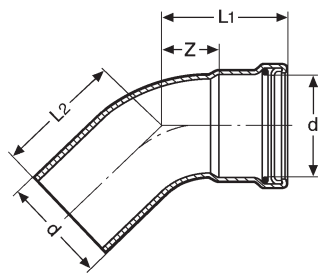

Elbow 90°

copper
model 0816.1

art. no.	d (DN)	L1	L2	Z
580353	15	32	34	14
580360	20	44	47	22
580377	25	54	56	31
580384	32	60	62	35
580391	40	77	79	46
580407	50	100	102	61

Elbow 90°

copper
model 0816.1XL

art. no.	d (DN)	L1	L2	Z
622916	65	127	126	84
622923	80	149	147	99
622930	100	183	178	123

Back-plated Female Elbow

bronze

model 0825.5

art. no.	d (DN)	Rp	L1	L2	L3	L4	Z1	Z2
580728	15	1/2	43	20	11	22	25	11
580735	20	3/4	48	25	15	22	26	15

Back-plated Male Elbow

bronze

model 0832.1

art. no.	d (DN)	G	L1	L2	L3	L4	Z
634070	15	1/2	43	11	20	55	25

Elbow 45°

copper

model 0826

art. no.	d (DN)	L	Z
580629	25	36	13
580636	32	40	15
580643	40	50	19
580650	50	64	25

Elbow 45°

copper

model 0826XL

art. no.	d (DN)	L	Z
623098	65	82	39
623104	80	96	46
623111	100	118	58

Elbow 45°

copper
model 0826.1

art. no.	d (DN)	L1	L2	Z
580667	25	36	38	13
580674	32	40	42	15
580681	40	50	52	19
580698	50	64	66	25

Elbow 45°

copper
model 0826.1XL

art. no.	d (DN)	L1	L2	Z
623128	65	82	82	39
623135	80	96	93	46
623142	100	118	113	58