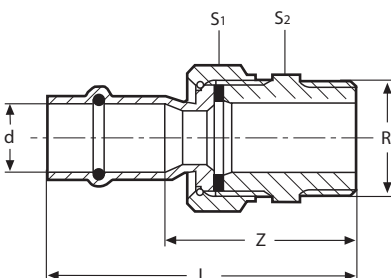

n = no. of bolt holes in the circle

Cap

copper
model 0856

art. no.	d (DN)	L
580704	15	24
580711	20	28
624781	25	29
624798	32	33
624804	40	37
624811	50	45

Cap

copper
model 0856XL

art. no.	d (DN)	Rp	L	Z
623 159	65	3/4	101	46
623 166	80	3/4	107	45
623 173	100	3/4	118	46

Union

bronze
model 0865

art. no.	d (DN)	R	L	Z	S1	S2
624859	25	1	81	58	50	44
625702	32	1 1/4	85	60	52	50
626457	40	1 1/2	92	61	60	55
625740	50	2	113	74	78	72

Union

bronze

model 0863

art. no.	d (DN)	G	L1	L2	Z	S
624828	15	1/2	37	6	11	24
624842	20	1/2	47	9	16	24
624835	20	3/4	45	9	13	30