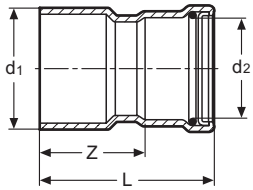

Reducer

copper

model 0815.1XL

art. no.	d1 (DN)	d2 (DN)	L	Z
623210	65	40	106	75
623227	65	50	96	57
623234	80	40	131	100
623241	80	50	133	94
623258	80	65	135	92
623265	100	50	156	117
623272	100	65	158	115
623289	100	80	157	107