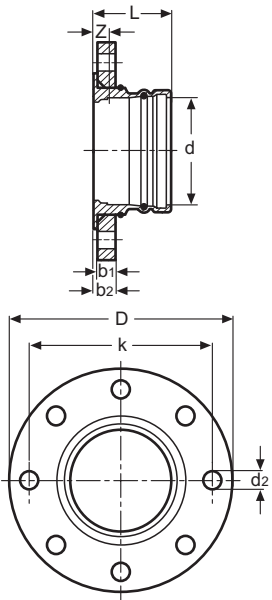

Male line Adaptor

bronze

model 0811

art. no.	d (DN)	R	L	Z	S
580445	15	½	42	24	22
580452	20	¾	48	26	27
580469	25	1	54	31	34
580476	32	1¼	56	31	43
580483	40	1½	66	35	50
580490	50	2	79	40	68

Female line Adaptor

bronze

model 0812

art. no.	d (DN)	Rp	L	Z	S
580414	15	½	41	8	26
580421	20	¾	44	10	31
580438	25	1	49	12	38

Flange

copper
model 0859.5XL

art. no.	d (DN)	L	Z	b1	b2	D	d2	k	n
623 180	65	72	29	16	18	165	18	127	4
623 197	80	78	28	16	18	185	18	146	4
623 203	100	92	32	16	21	215	18	178	8

n = no. of bolt holes in the circle

Cap

copper
model 0856

art. no.	d (DN)	L
580704	15	24
580711	20	28
624781	25	29
624798	32	33
624804	40	37
624811	50	45

Cap

copper
model 0856XL

art. no.	d (DN)	Rp	L	Z
623 159	65	3/4	101	46
623 166	80	3/4	107	45
623 173	100	3/4	118	46

Union

bronze
model 0865

art. no.	d (DN)	R	L	Z	S1	S2
624859	25	1	81	58	50	44
625702	32	1 1/4	85	60	52	50
626457	40	1 1/2	92	61	60	55
625740	50	2	113	74	78	72

Union

bronze

model 0863

art. no.	d (DN)	G	L1	L2	Z	S
624828	15	1/2	37	6	11	24
624842	20	1/2	47	9	16	24
624835	20	3/4	45	9	13	30