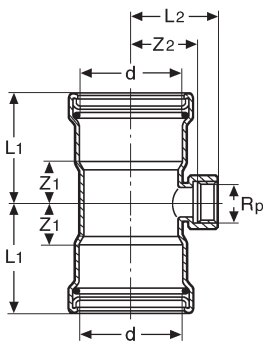

Tee & Reducing Tee

copper
model 0818

art. no.	d1 (DN)	d2 (DN)	d3 (DN)	L1	L2	L3	Z1	Z2	Z3
580506	15	15	15	33	33	28	15	15	10
580520	20	15	15	37	41	32	15	23	14
701475	20	20	15	42	43	42	20	25	20
580537	20	15	20	39	39	32	17	17	14
580513	20	20	20	42	42	36	20	20	14
624729	25	15	25	39	39	36	16	16	18
580582	25	20	25	43	43	40	20	20	18
580544	25	25	25	46	46	41	23	23	18
624736	32	15	32	40	40	39	16	16	21
668990	32	20	32	44	44	43	19	19	21
580599	32	25	32	47	47	44	22	22	21
580551	32	32	32	50	50	47	26	26	22
624743	40	25	40	52	52	50	21	21	27
580605	40	32	40	55	55	52	24	24	27
580568	40	40	40	58	58	58	27	27	27
624750	50	20	50	57	57	56	18	18	34
624767	50	25	50	60	60	57	21	21	34
624774	50	32	50	63	63	59	24	24	34
580612	50	40	50	66	66	65	27	27	34
580575	50	50	50	73	73	73	34	34	34

Tee & Reducing Tee

copper

model 0818XL

art. no.	d1 (DN)	d2 (DN)	L1	L2	Z1	Z2
623036	65	50	84	84	41	45
623005	65	65	89	91	46	48
623043	80	50	90	90	40	51
623050	80	65	93	96	43	53
623012	80	80	101	103	51	53
623067	100	50	105	103	45	64
623074	100	65	105	110	45	67
623081	100	80	112	117	52	67
623029	100	100	128	128	68	68

Tee Adaptor

copper

model 0817.2XL

art. no.	d (DN)	Rp	L1	L2	Z1	Z2
622947	65	¾	70	58	27	45
622954	65	2	84	67	41	49
622961	80	¾	77	64	27	52
622978	80	2	90	74	40	56
622985	100	¾	88	76	28	64
622992	100	2	101	86	41	68