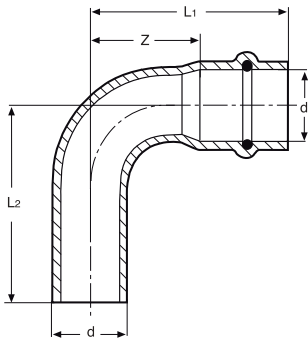

Elbow 90°

copper
model 0816

art. no.	d (DN)	L	Z
580292	15	32	14
580308	20	44	22
580315	25	54	31
580322	32	60	35
580339	40	77	46
580346	50	100	61

Elbow 90°

copper
model 0816XL

art. no.	d (DN)	L	Z
622886	65	127	84
622893	80	149	99
622909	100	183	123

Elbow 90°

copper
model 0816.1

art. no.	d (DN)	L1	L2	Z
580353	15	32	34	14
580360	20	44	47	22
580377	25	54	56	31
580384	32	60	62	35
580391	40	77	79	46
580407	50	100	102	61

Elbow 90°

copper
model 0816.1XL

art. no.	d (DN)	L1	L2	Z
622916	65	127	126	84
622923	80	149	147	99
622930	100	183	178	123