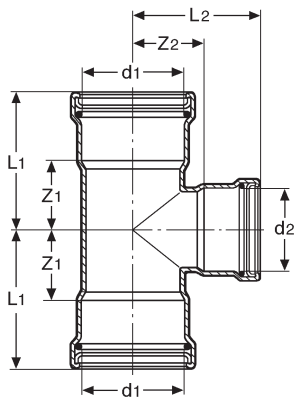

Elbow 45°

copper
model 0826.1

art. no.	d (DN)	L1	L2	Z
580667	25	36	38	13
580674	32	40	42	15
580681	40	50	52	19
580698	50	64	66	25

Elbow 45°

copper
model 0826.1XL

art. no.	d (DN)	L1	L2	Z
623128	65	82	82	39
623135	80	96	93	46
623142	100	118	113	58

Tee & Reducing Tee

copper
model 0818

art. no.	d1 (DN)	d2 (DN)	d3 (DN)	L1	L2	L3	Z1	Z2	Z3
580506	15	15	15	33	33	28	15	15	10
580520	20	15	15	37	41	32	15	23	14
701475	20	20	15	42	43	42	20	25	20
580537	20	15	20	39	39	32	17	17	14
580513	20	20	20	42	42	36	20	20	14
624729	25	15	25	39	39	36	16	16	18
580582	25	20	25	43	43	40	20	20	18
580544	25	25	25	46	46	41	23	23	18
624736	32	15	32	40	40	39	16	16	21
668990	32	20	32	44	44	43	19	19	21
580599	32	25	32	47	47	44	22	22	21
580551	32	32	32	50	50	47	26	26	22
624743	40	25	40	52	52	50	21	21	27
580605	40	32	40	55	55	52	24	24	27
580568	40	40	40	58	58	58	27	27	27
624750	50	20	50	57	57	56	18	18	34
624767	50	25	50	60	60	57	21	21	34
624774	50	32	50	63	63	59	24	24	34
580612	50	40	50	66	66	65	27	27	34
580575	50	50	50	73	73	73	34	34	34

Tee & Reducing Tee

copper

model 0818XL

art. no.	d1 (DN)	d2 (DN)	L1	L2	Z1	Z2
623036	65	50	84	84	41	45
623005	65	65	89	91	46	48
623043	80	50	90	90	40	51
623050	80	65	93	96	43	53
623012	80	80	101	103	51	53
623067	100	50	105	103	45	64
623074	100	65	105	110	45	67
623081	100	80	112	117	52	67
623029	100	100	128	128	68	68

Tee Adaptor

copper

model 0817.2XL

art. no.	d (DN)	Rp	L1	L2	Z1	Z2
622947	65	¾	70	58	27	45
622954	65	2	84	67	41	49
622961	80	¾	77	64	27	52
622978	80	2	90	74	40	56
622985	100	¾	88	76	28	64
622992	100	2	101	86	41	68