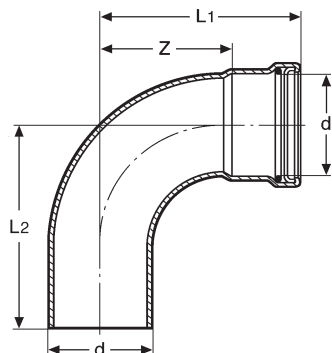

Elbow 90°

copper
model 0816

art. no.	d (DN)	L	Z
580292	15	32	14
580308	20	44	22
580315	25	54	31
580322	32	60	35
580339	40	77	46
580346	50	100	61

Elbow 90°

copper
model 0816XL

art. no.	d (DN)	L	Z
622886	65	127	84
622893	80	149	99
622909	100	183	123

Elbow 90°

copper
model 0816.1

art. no.	d (DN)	L1	L2	Z
580353	15	32	34	14
580360	20	44	47	22
580377	25	54	56	31
580384	32	60	62	35
580391	40	77	79	46
580407	50	100	102	61

Elbow 90°

copper
model 0816.1XL

art. no.	d (DN)	L1	L2	Z
622916	65	127	126	84
622923	80	149	147	99
622930	100	183	178	123