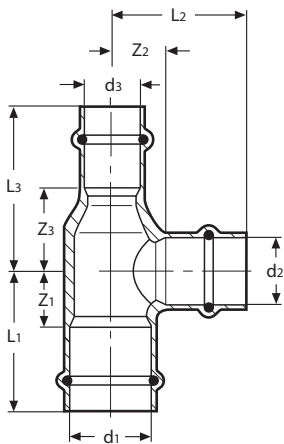

Elbow 45°

copper

model 0826

art. no.	d (DN)	L	Z
580629	25	36	13
580636	32	40	15
580643	40	50	19
580650	50	64	25

Elbow 45°

copper

model 0826XL

art. no.	d (DN)	L	Z
623098	65	82	39
623104	80	96	46
623111	100	118	58

Elbow 45°

copper
model 0826.1

art. no.	d (DN)	L1	L2	Z
580667	25	36	38	13
580674	32	40	42	15
580681	40	50	52	19
580698	50	64	66	25

Elbow 45°

copper
model 0826.1XL

art. no.	d (DN)	L1	L2	Z
623128	65	82	82	39
623135	80	96	93	46
623142	100	118	113	58

Tee & Reducing Tee

copper
model 0818

art. no.	d1 (DN)	d2 (DN)	d3 (DN)	L1	L2	L3	Z1	Z2	Z3
580506	15	15	15	33	33	28	15	15	10
580520	20	15	15	37	41	32	15	23	14
701475	20	20	15	42	43	42	20	25	20
580537	20	15	20	39	39	32	17	17	14
580513	20	20	20	42	42	36	20	20	14
624729	25	15	25	39	39	36	16	16	18
580582	25	20	25	43	43	40	20	20	18
580544	25	25	25	46	46	41	23	23	18
624736	32	15	32	40	40	39	16	16	21
668990	32	20	32	44	44	43	19	19	21
580599	32	25	32	47	47	44	22	22	21
580551	32	32	32	50	50	47	26	26	22
624743	40	25	40	52	52	50	21	21	27
580605	40	32	40	55	55	52	24	24	27
580568	40	40	40	58	58	58	27	27	27
624750	50	20	50	57	57	56	18	18	34
624767	50	25	50	60	60	57	21	21	34
624774	50	32	50	63	63	59	24	24	34
580612	50	40	50	66	66	65	27	27	34
580575	50	50	50	73	73	73	34	34	34