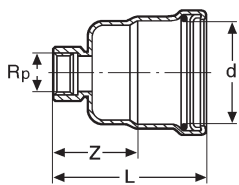

bronze

model 0812

art. no.	d (DN)	Rp	L	Z	S
580414	15	½	41	8	26
580421	20	¾	44	10	31
580438	25	1	49	12	38

Flange

copper
model 0859.5XL

art. no.	d (DN)	L	Z	b1	b2	D	d2	k	n
623 180	65	72	29	16	18	165	18	127	4
623 197	80	78	28	16	18	185	18	146	4
623 203	100	92	32	16	21	215	18	178	8

n = no. of bolt holes in the circle

Cap

copper
model 0856

art. no.	d (DN)	L
580704	15	24
580711	20	28
624781	25	29
624798	32	33
624804	40	37
624811	50	45

Cap

copper
model 0856XL

art. no.	d (DN)	Rp	L	Z
623 159	65	3/4	101	46
623 166	80	3/4	107	45
623 173	100	3/4	118	46

Union

bronze
model 0865

art. no.	d (DN)	R	L	Z	S1	S2
624859	25	1	81	58	50	44
625702	32	1 1/4	85	60	52	50
626457	40	1 1/2	92	61	60	55
625740	50	2	113	74	78	72

Union

bronze

model 0863

art. no.	d (DN)	G	L1	L2	Z	S
624828	15	1/2	37	6	11	24
624842	20	1/2	47	9	16	24
624835	20	3/4	45	9	13	30