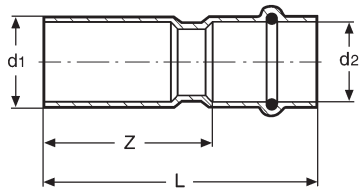

Reducer

copper

model 0815.1

art. no.	d1 (DN)	d2 (DN)	L	Z
623388	20	15	55	37
623395	25	15	63	45
623401	25	20	59	37
623418	32	20	69	47
623425	32	25	62	39
669065	40	20	78	56
669072	40	25	72	49
669089	40	32	67	42
669096	50	25	95	72
669102	50	32	89	64
669119	50	40	87	56